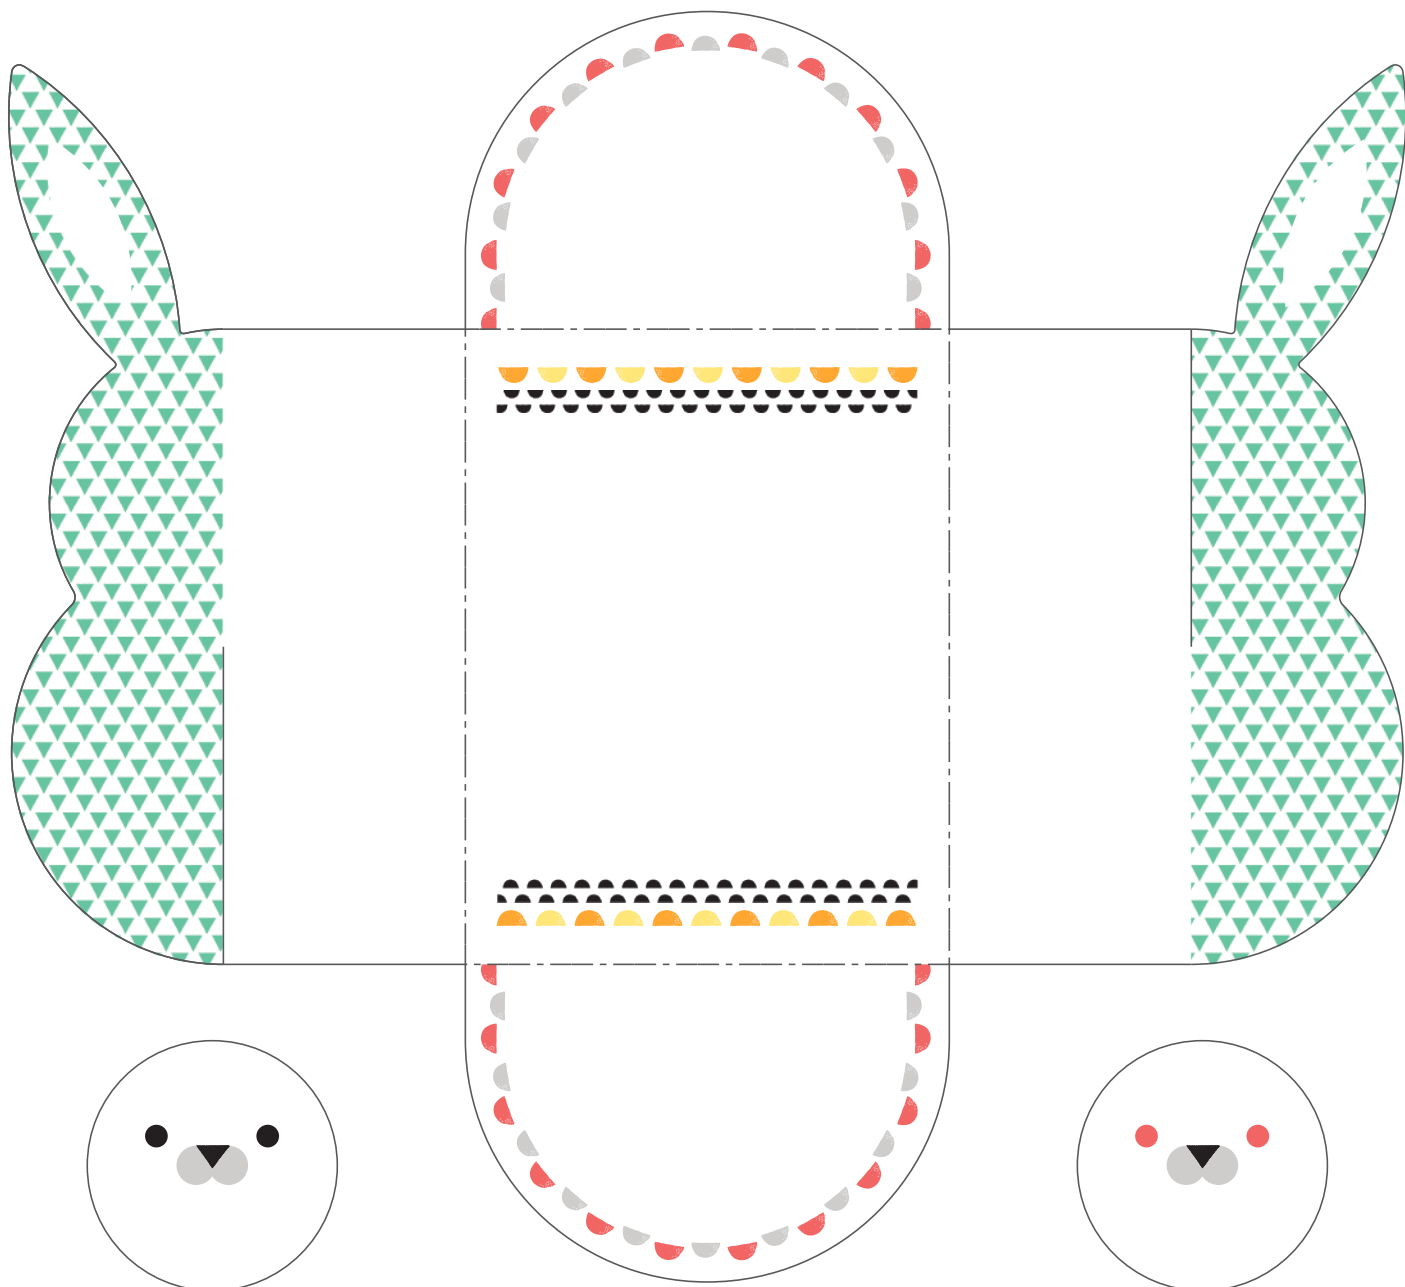

うさぎだるま
ブラック

うさぎだるま
レッド

折り目を切りはなすと2枚のカードになります

山折り / Mountain fold - - - - -

ITTE
TTE

切る / Cut - - - - -

うさぎだるま
ブラック

うさぎだるま
レッド

折り目を切りはなすと2枚のカードになります

山折り / Mountain fold - - - - -

ITTE
TTE

切る / Cut - - - - -

うさぎだるま
ブラック

うさぎだるま
レッド

折り目を切りはなすと2枚のカードになります

山折り / Mountain fold - - - - -

ITTE
TTE

切る / Cut - - - - -

うさぎだるまの
かおをかこう

うさぎだるまの
かおをかこう

折り目を切りはなすと2枚のカードになります

山折り / Mountain fold - - - - -

切る / Cut - - - - -