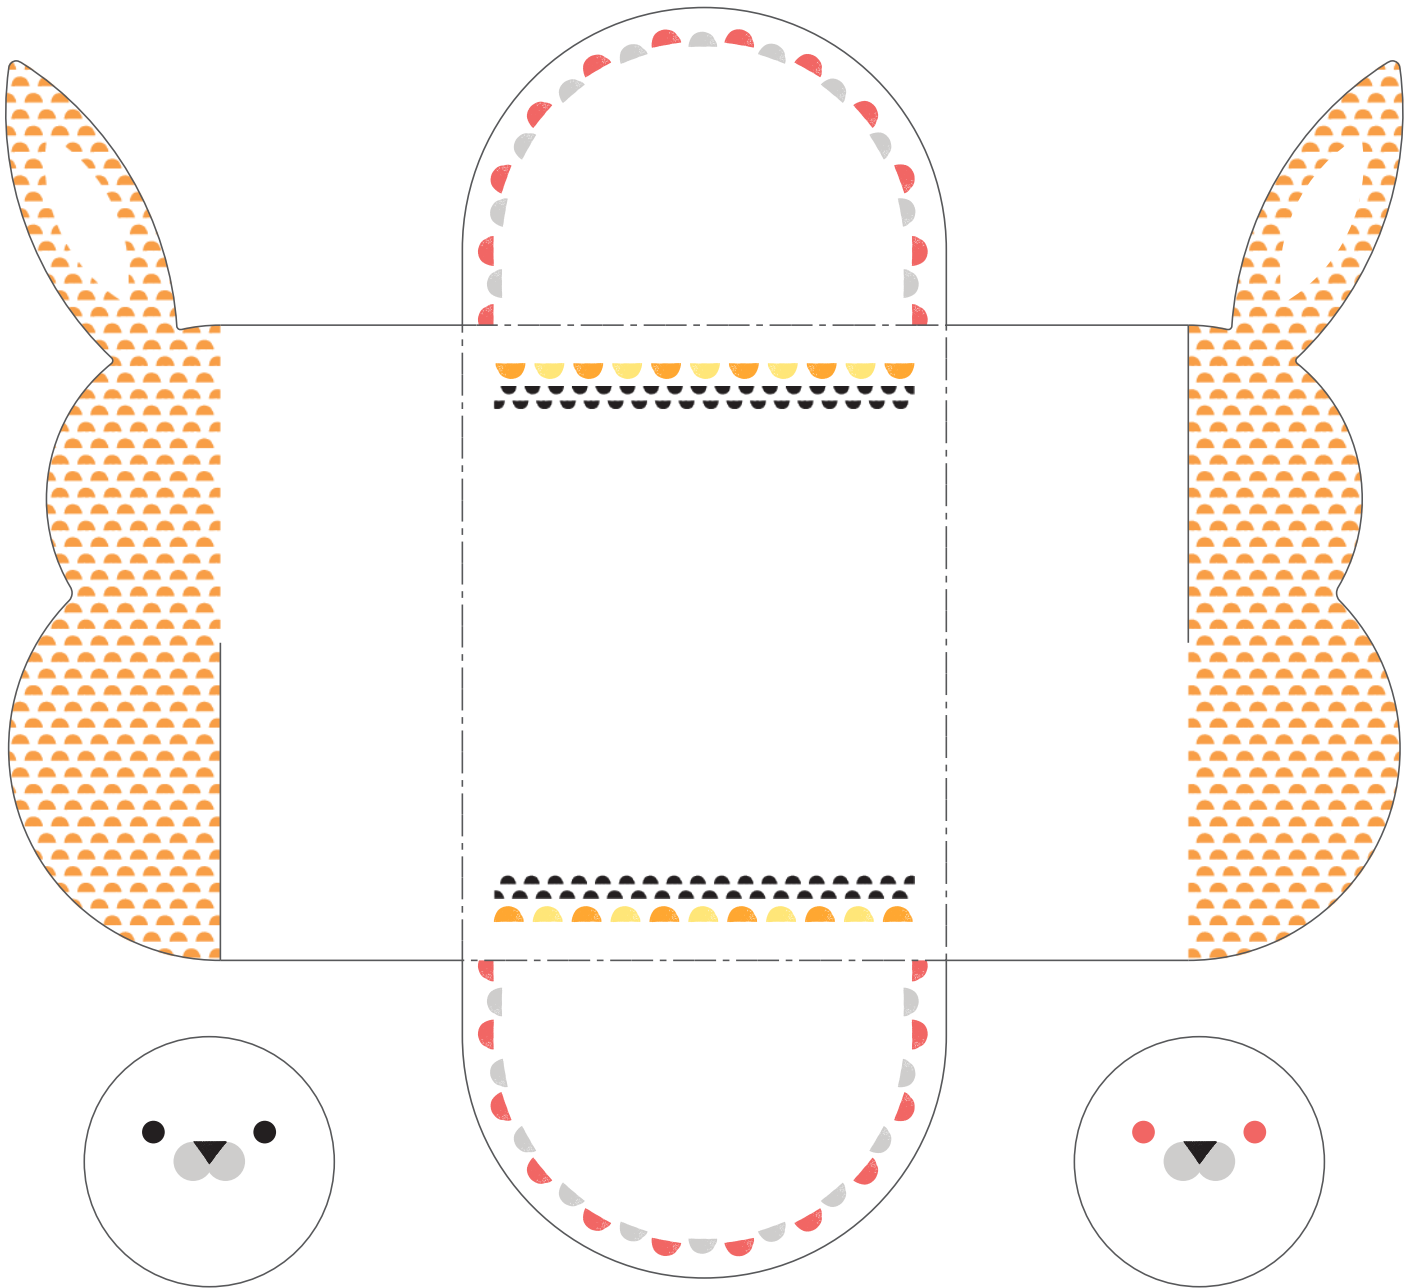

うさぎだるま
ブラック

うさぎだるま
レッド

折り目を切りはなすと2枚のカードになります

山折り / Mountain fold - - - - -

ITTE
TTE

切る / Cut - - - - -

うさぎだるま
ブラック

うさぎだるま
レッド

折り目を切りはなすと2枚のカードになります

山折り / Mountain fold - - - - -

ITTE
TTE

切る / Cut - - - - -

うさぎだるま
ブラック

うさぎだるま
レッド

折り目を切りはなすと2枚のカードになります

山折り / Mountain fold - - - - -

ITTE
TTE

切る / Cut - - - - -

うさぎだるまの
かおをかこう

うさぎだるまの
かおをかこう

折り目を切りはなすと2枚のカードになります

山折り / Mountain fold - - - - -

切る / Cut - - - - -